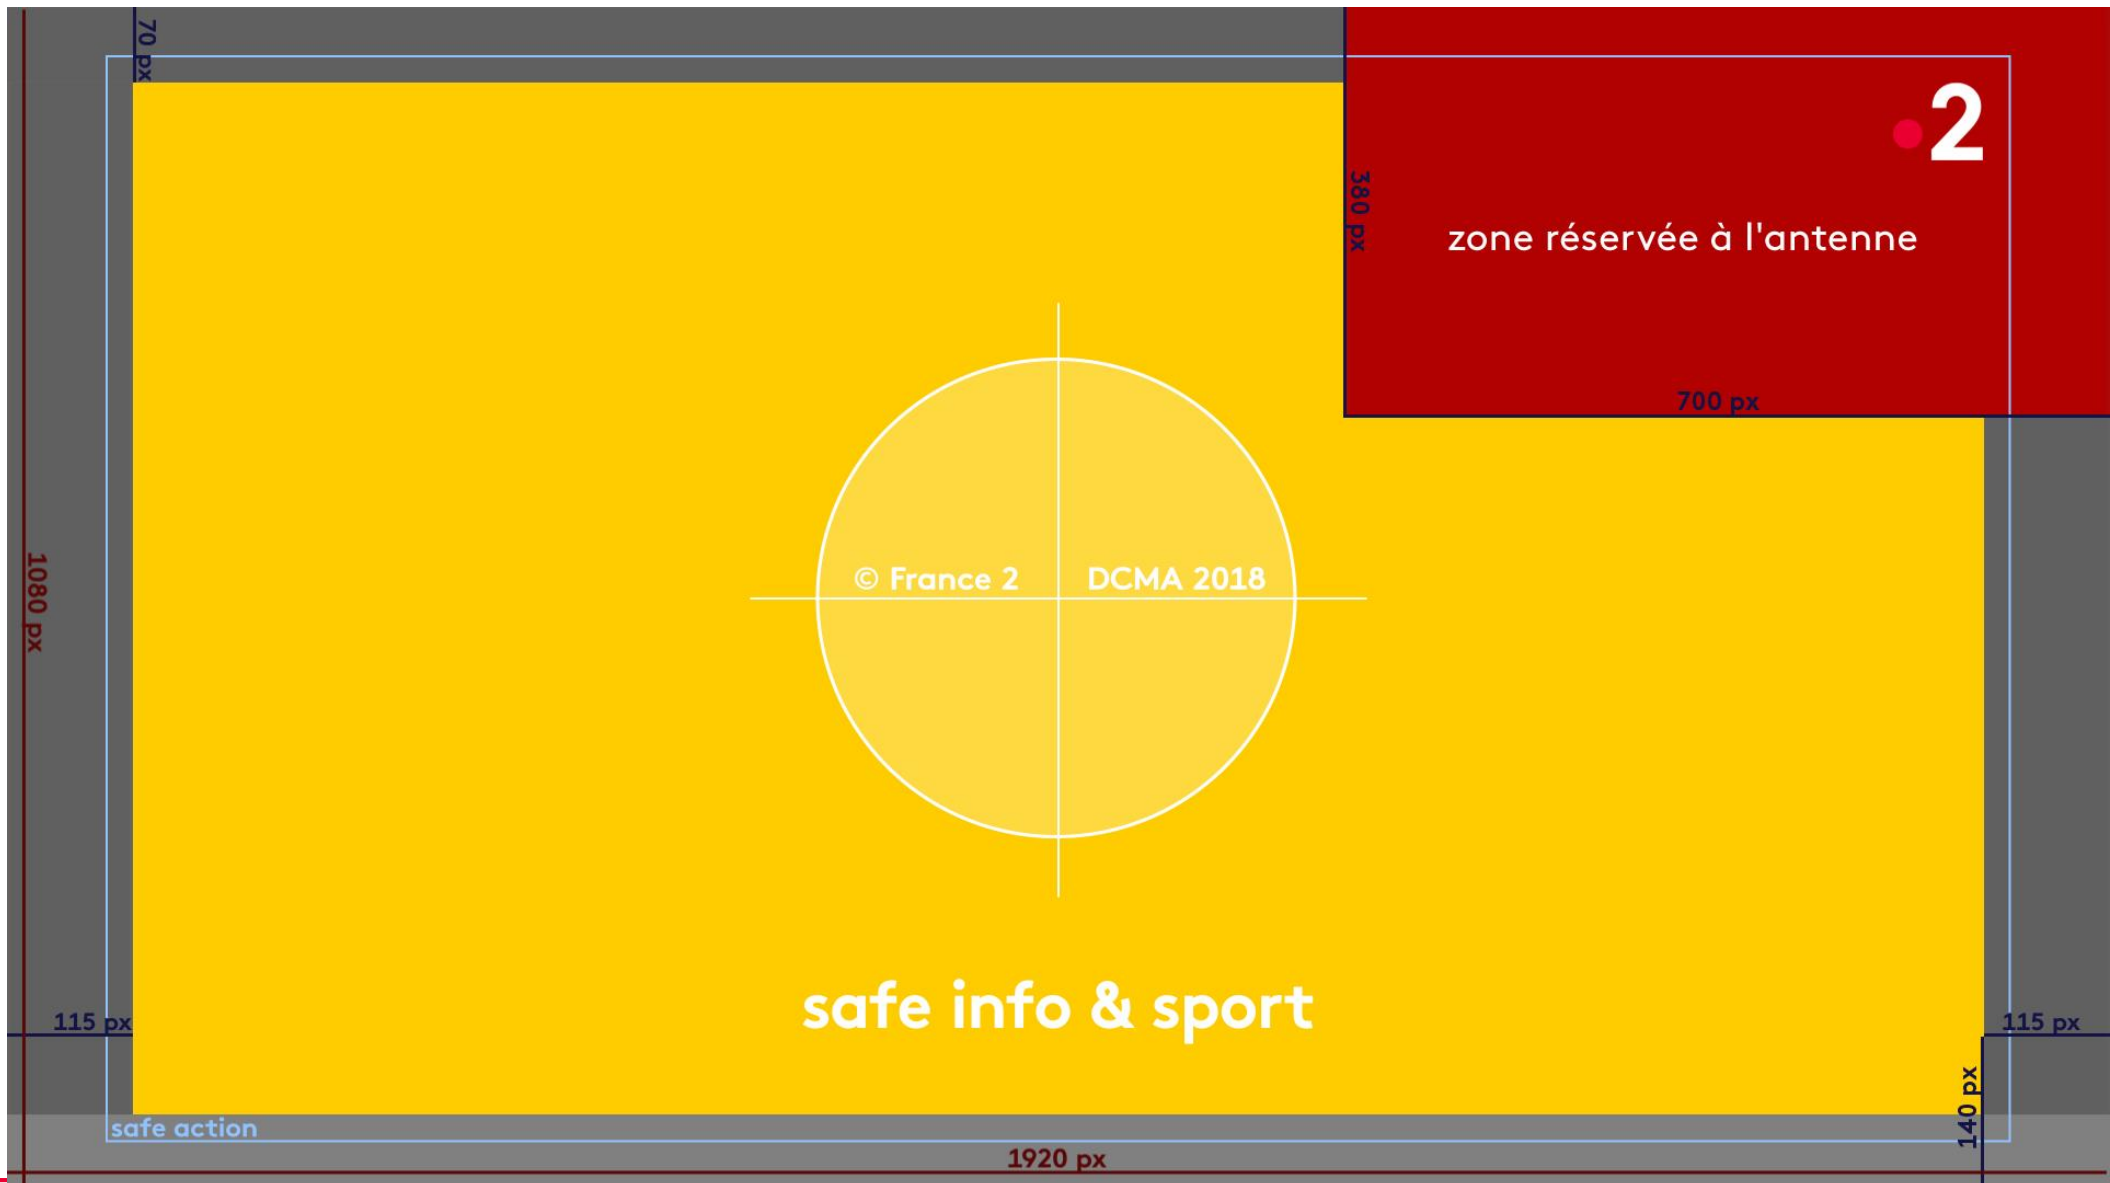

LES SAFE AREAS 2018

SAFE avec zones d'écritures antenne et pgm

NOUVELLE SAFE : INFO / SPORT

NOUVELLE SAFE : LOGO + Mention Direct

In Logotype
4 img 20 img

In Logotype Fonction
4 img 8 img 25 img

NOUVELLE SAFE : Dimensions LOGO