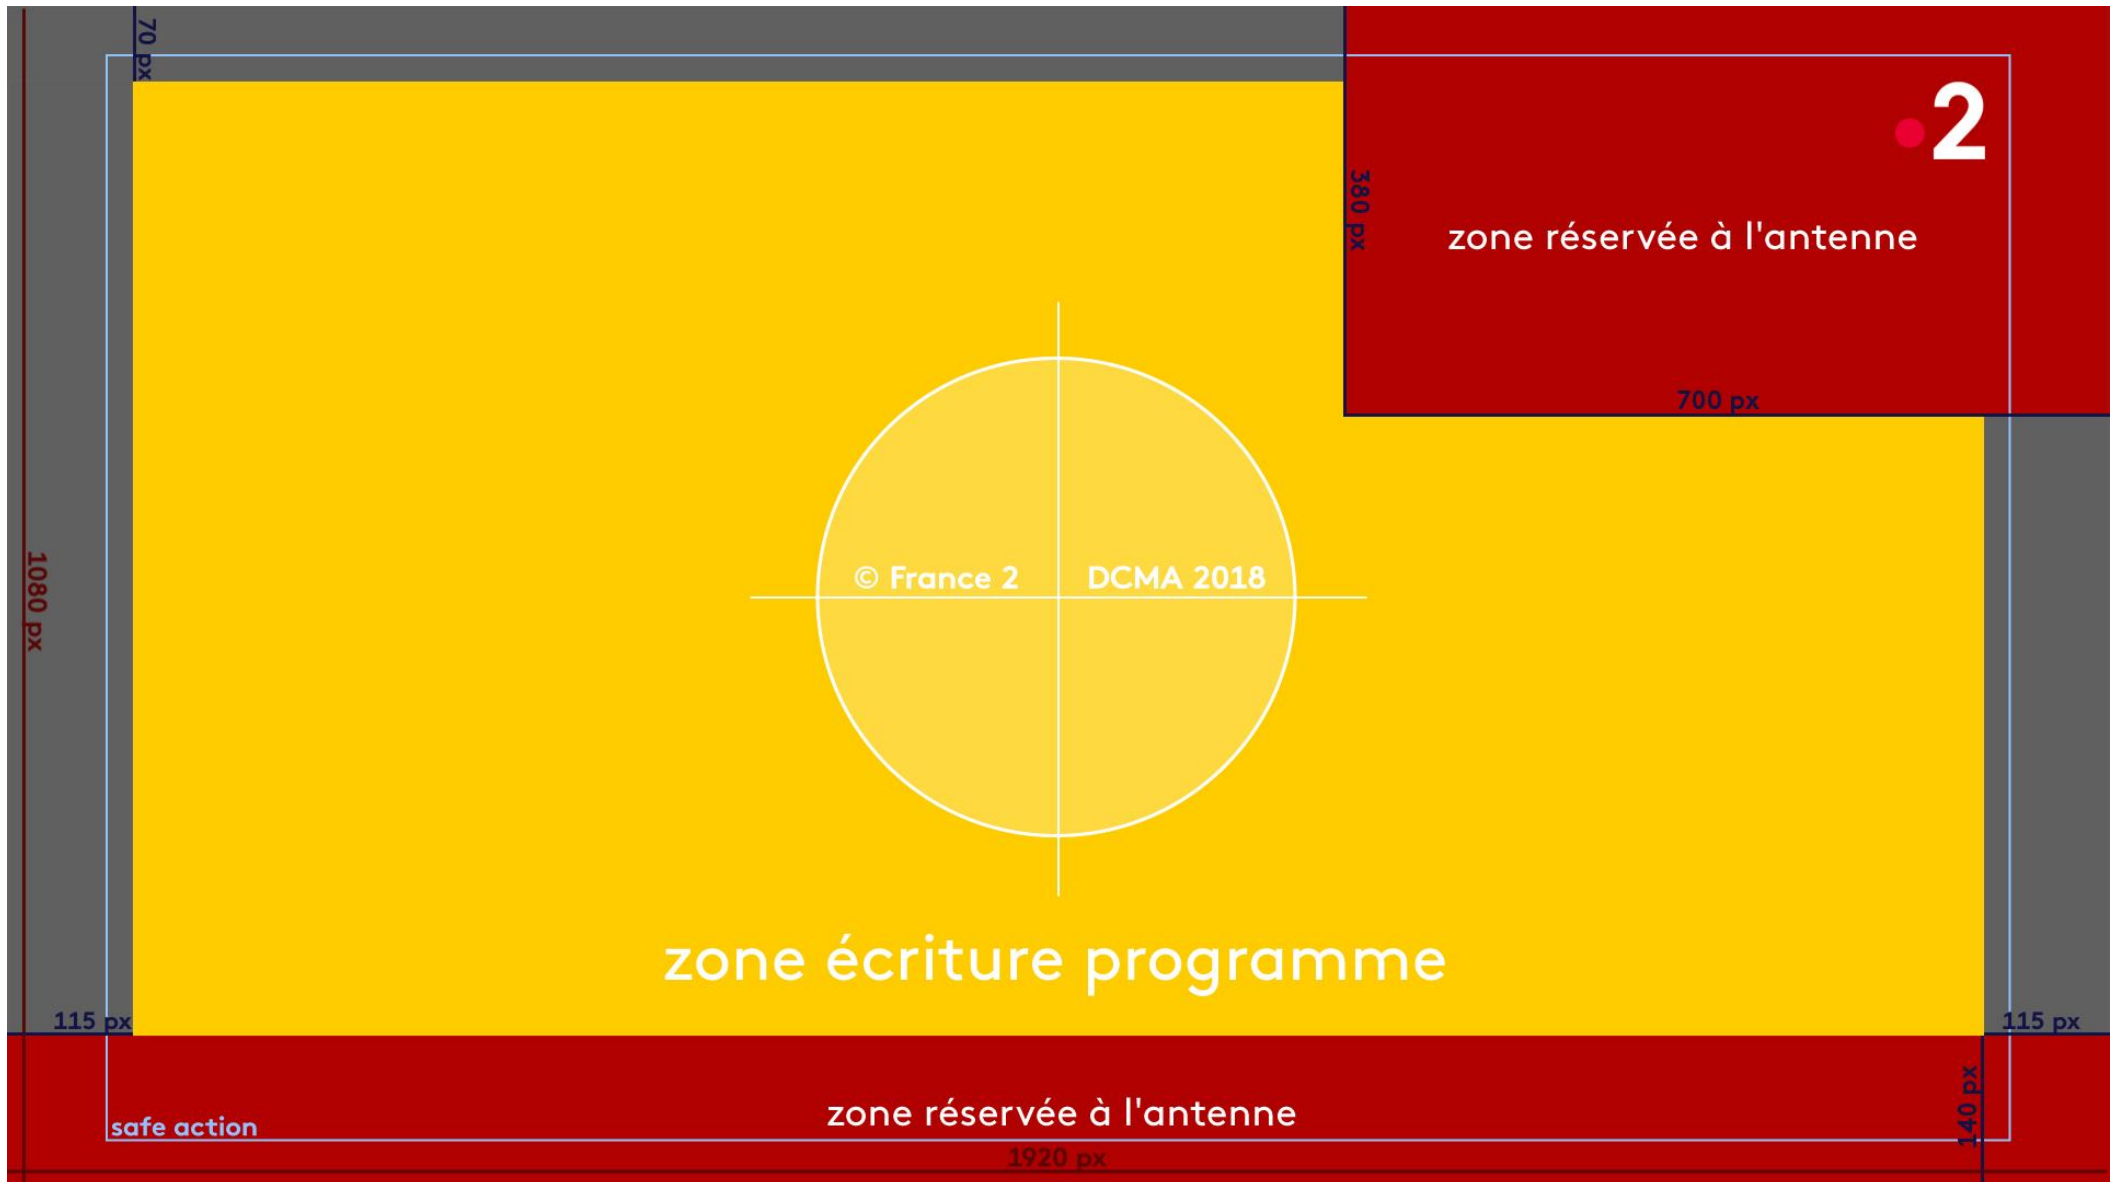

LES SAFE AREAS 2018

SAFE avec zones d'écritures antenne et pgm

NOUVELLE SAFE : INFO / SPORT

NOUVELLE SAFE : LOGO + Mention Direct

In Logotype
4 img 20 img

In Logotype Fonction
4 img 8 img 25 img

NOUVELLE SAFE : Dimensions LOGO